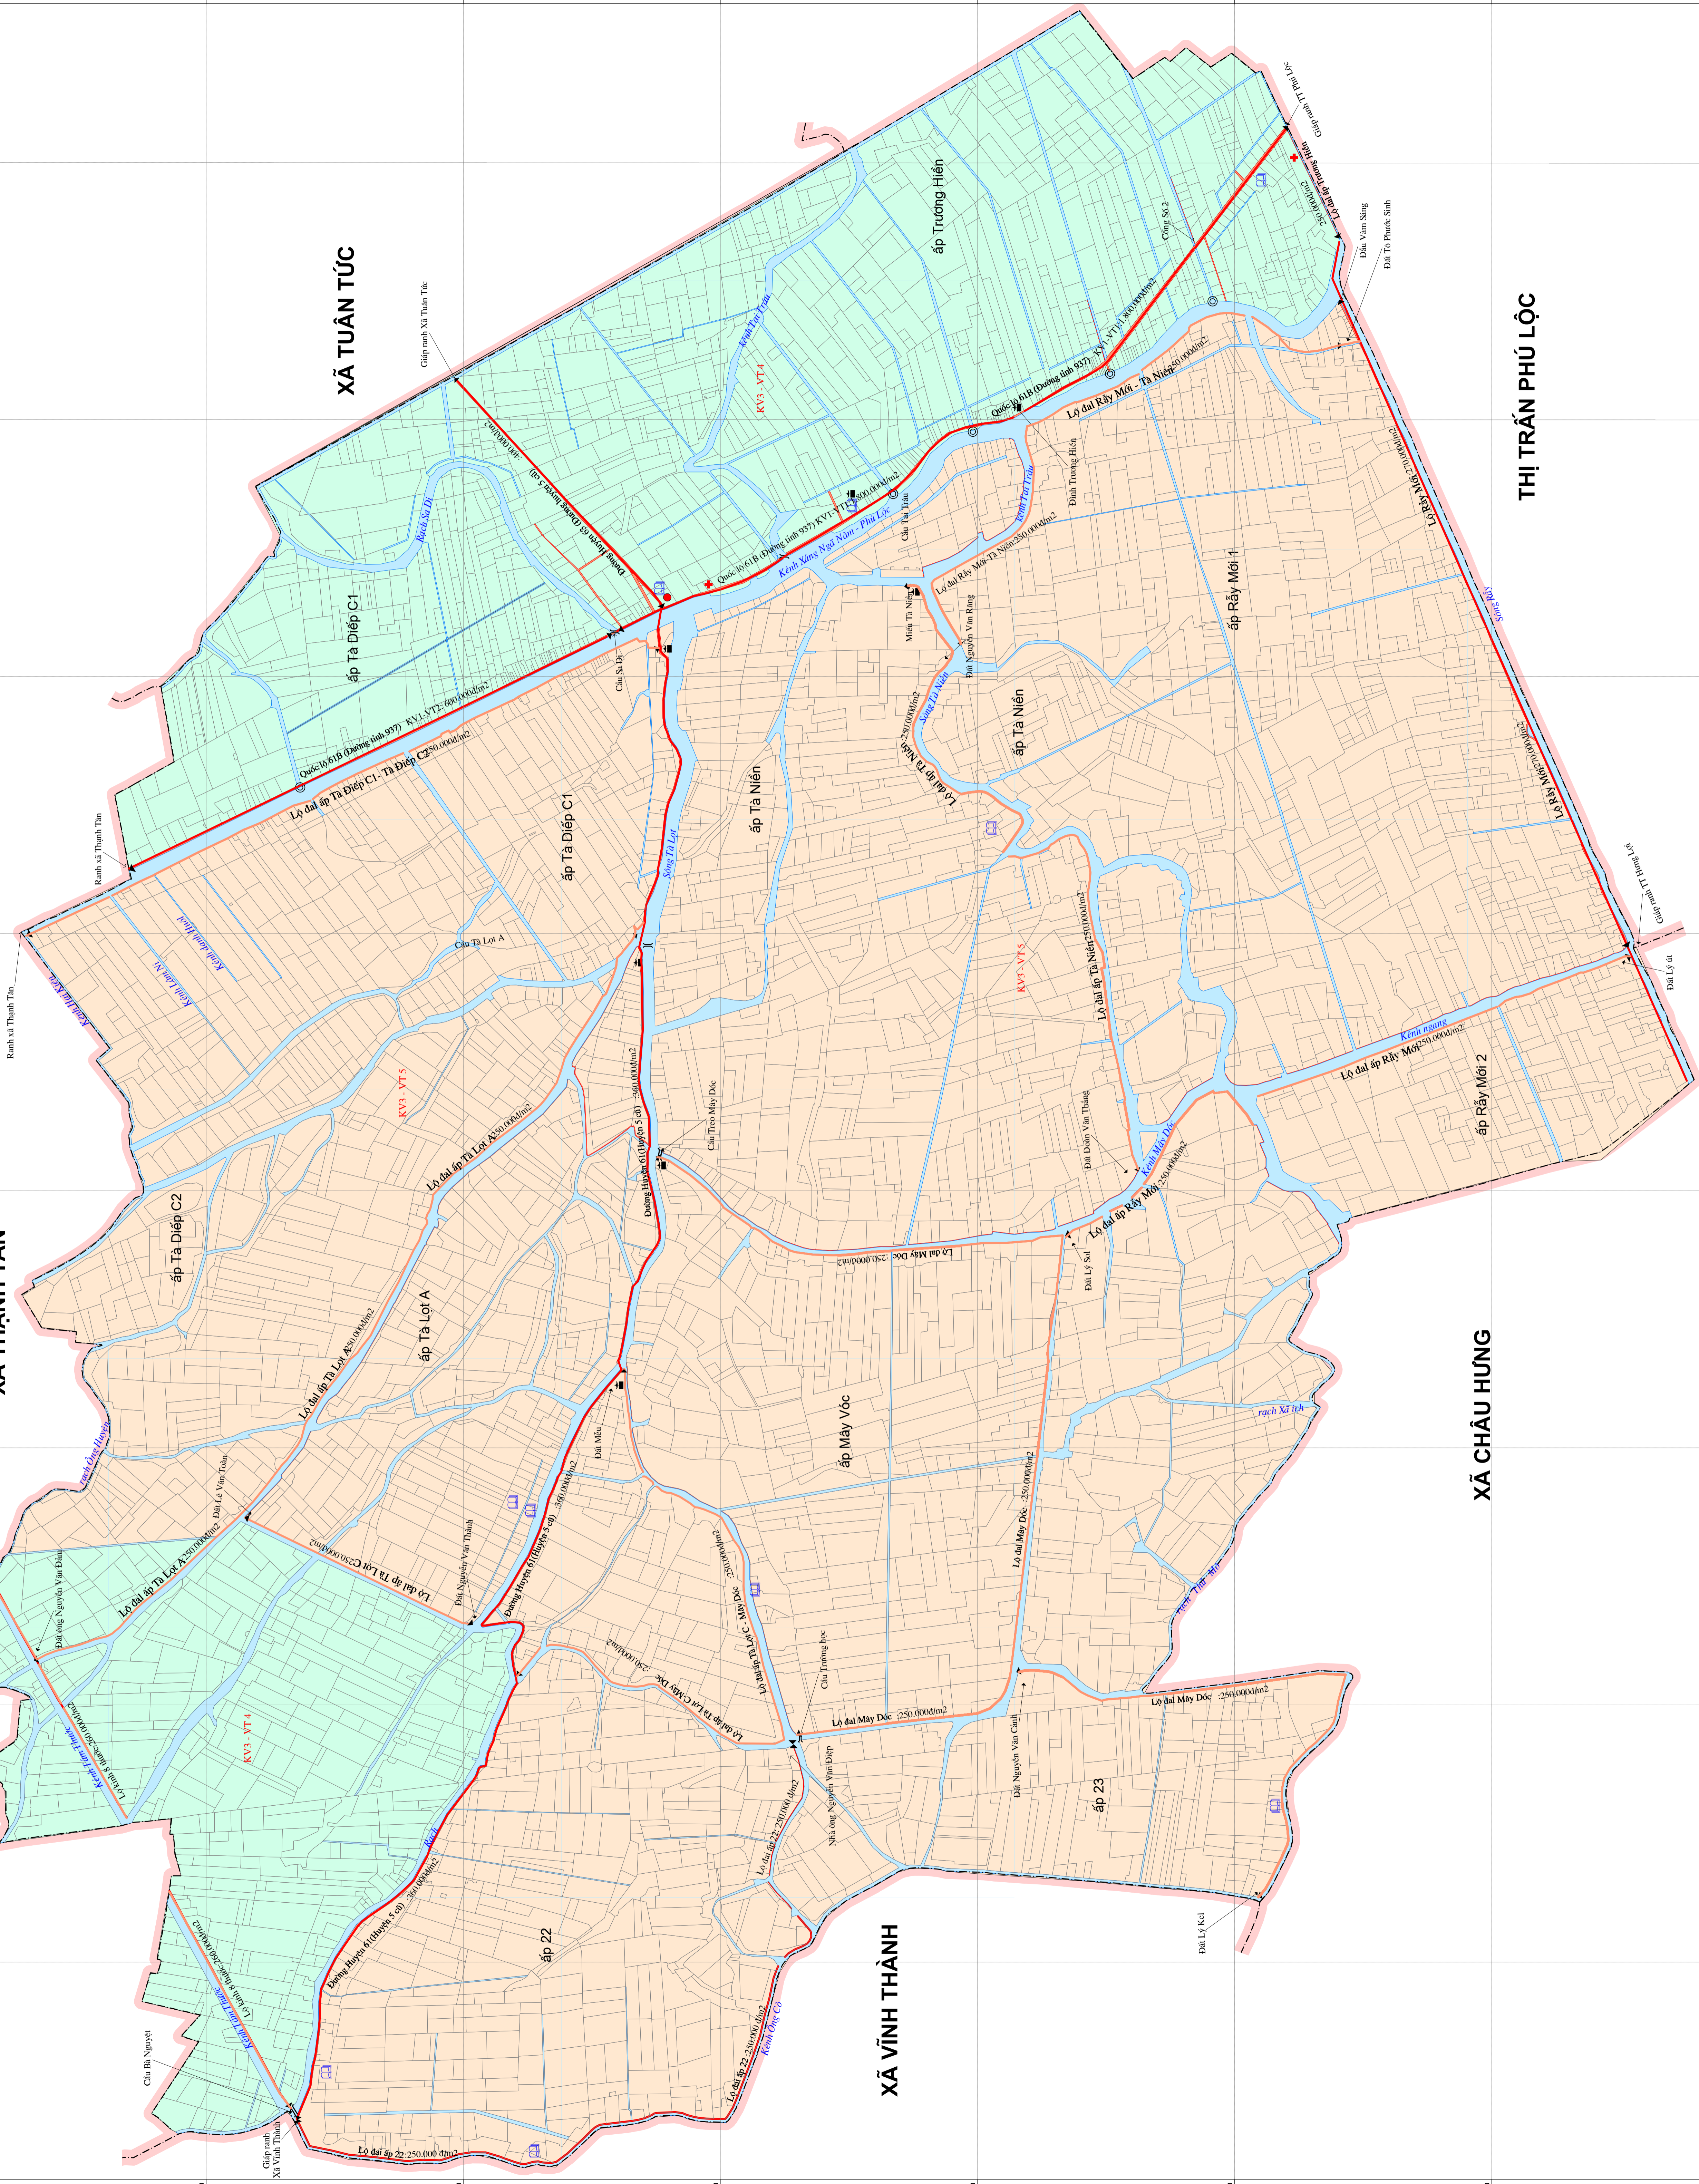

BẢN ĐỒ GIÁ ĐẤT CÂY LÂU NĂM VÀ ĐẤT PHI NÔNG NGHIỆP XÃ THÀNH TRỊ - HUYỆN THÀNH TRỊ - TỈNH SÓC TRĂNG GIAI ĐOẠN 2020 - 2024

XÃ THÀNH TÂN

XÃ TUẦN TỨC

XÃ CHÂU HÙNG

THỊ TRẤN PHÚ LỘC

XÃ VINH THÀNH

CHI NHÃNG CÔNG TY TNHH MTV TÀI NGUYÊN VÀ MÔI TRƯỜNG MIỀN NAM (Ký tên, đóng dấu)	SỞ TÀI NGUYÊN & MÔI TRƯỜNG (Ký tên, đóng dấu)
TRUNG TÂM QUY HOẠCH - ĐIỀU TRỊ TẠI NGUYÊN ĐẤT (Ký tên, đóng dấu)	

CHÚ THÍCH	
UBND Xã	
Điện Trường	
Trạm Y tế	
Bùn điện	
Địa giới Xã	
Đường giao thông	
Thủy lợi	

GHI CHÚ	
KV3 - VT4	Giá đất trồng cây lâu năm 45.000/m ²
KV3 - VT5	Giá đất trồng cây lâu năm 40.000/m ²

Các tuyến đường còn lại: KV2-VT3: 200.000/m²